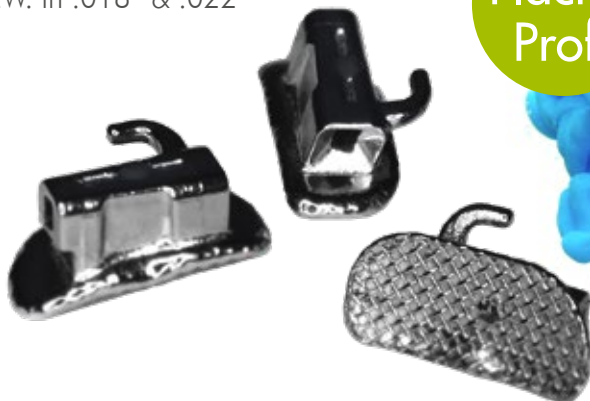

PREMIUM LOW PROFILE TRUMPETED

einfach nicht-konvertierbar

Verfügbar in ROTH & MBT in .018" & .022"
sowie STD. EDGEW. in .018" & .022"

Flaches
Profil

10 Stück / Pack

2.49 EUR / Stk.

Alle Preise in EUR zzgl. MwSt. und Versandkosten. Keine Haftung für Irrtümer oder Druckfehler. Preisänderungen vorbehalten. Es gelten unsere AGB's.
Gültig bis 31.01.2019 - Nächste BESTSELLER-Ausgabe Februar 2019

1:1 auf **QUALITÄTSBÄNDER**

von Adenta umsteigen!

4.40 EUR/Bänder-
kombination 

JETZT
informieren!

www.adenta.de

PREMIUM Kleberöhrchen Low Profile

einfach nicht-konvertierbar

Flaches
Profil

zweifach konvertierbar

Flaches
Profil

10 Stück / Pack

3.20 EUR / Stk.

TOP FIT Mini Kleberöhrchen

2. Molar - einfach nicht konvertierbar

Flaches
Profil

10 Stück / Pack